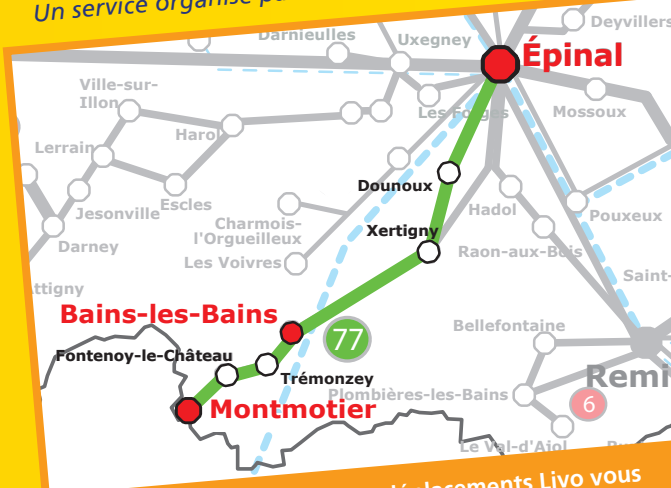

77 ÉPINAL BAINS LES BAINS MONTMOTIER

scannez-moi pour consulter les horaires !

www.livo-vosges.fr

N° Vert 0 800 08 80 10
APPEL GRATUIT DEPUIS UN POSTE FIXE

Conseil Général VOSGES

www.vosges.fr

Voyagez éco, voyagez livo !
Un service organisé par le Conseil Général des Vosges

Pour faciliter vos déplacements Livo vous propose des voyages à la demande.

Conception : Image et Quatre 03 29 35 00 23

N° DE VOYAGE	2	6	10	12	16
Cette ligne ne fonctionne pas les dimanches et jours fériés	L & Rentrée Scolaire	L	L	L	L
		M	M	M	M
		Me	Me	Me	Me
		J	J	J	J
		V	V	V	V
		S	•	•	•
Circule les jours scolaires les petites vacances scolaires les vacances d'été	OUI	OUI OUI OUI	OUI	OUI OUI	OUI
EPINAL Gare Routière	07:35	12:30	16:40	17:30	18:19
Epinal Loge Blanche (Viviani)		12:34	16:44	17:34	18:23
Les 4 Vents Signature Auto		12:40	16:50	17:40	18:27
Dounoux Gros Bâ		12:42	16:52	17:42	18:29
Dounoux Eglise	07:47	12:43	16:53	17:43	18:30
Dounoux Abri Bus Croisement Gare		12:44	16:54	17:44	18:31
Buzegney Ferme		12:46	16:56	17:46	18:33
Girombois Ferme		12:47	16:58	17:48	18:35
Xertigny Moulin Maurt		12:49	17:00	17:50	18:37
Xertigny Ex-Gendarmerie		12:51	17:02	17:52	18:39
Xertigny Centre Abri Bus	07:56	12:52	17:03	17:53	18:40
Xertigny Collège			17:05		
Xertigny Garage J.Deere		12:54	17:09	17:55	18:42
La Regingotte Croisement d'Amerey		12:56	17:11	17:57	18:44
La Chapelle Aux Bois Centre	08:04	12:58	17:13	18:00	18:46
Bains les Bains Les Bouleaux		13:02	17:16	18:03	18:49
Bains les Bains La Rappe		13:03	17:17	18:05	18:50
Bains les Bains La Brosse		13:05	17:19	18:07	18:52
Bains les Bains Place de la Fête		13:07	17:21	18:09	18:54
Bains les Bains LEP	08:12		17:25		
Les Fontenelles Transformateur		13:12		18:14	18:59
Tremonzey Mairie		13:14		18:16	19:01
Fontenoy Le Château Face à l'IME		13:17		18:19	19:04
Cites Lonot		13:19		18:21	19:06
Montmotier Atribus		13:20		18:22	19:07